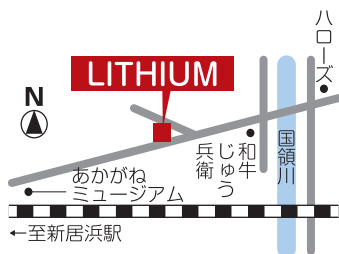

外観

Instagram情報発信中！

リチウム

# LITHIUM

住所…新居浜市庄内町6丁目11-23

電話…0897-47-0800

営業…火水土 9:00~19:00

木金 11:00~21:00

日 9:00~17:00

定休…第1第3日曜・月曜

※予約優先