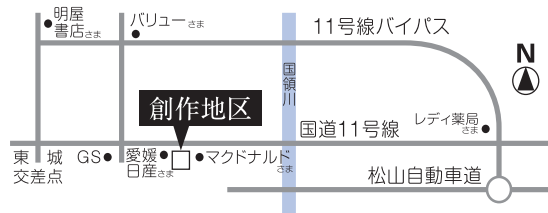

創作地区

新居浜市上泉町8-5 (国道11号線沿い)

公式サイト: 「創作地区」で検索

URL <http://www.sousaku-chiku.com/>