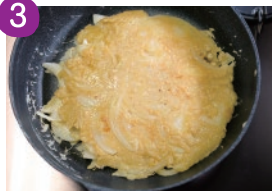

白ゴマ、コチュジャン・・ 各小さじ1  
(あれば)

1

玉ねぎは薄切りに。材料④を混ぜ合わせ、玉ねぎとチーズを加え混ぜます。

2

フライパンにごま油をしき①を流し入れ、2分ほど焼きひっくり返します。

3

両面焼けたらさらにごま油を大さじ1入れて強火にしカリッと焼きます。

4