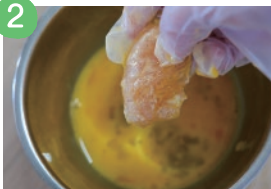

## 材料 (2人分)

鶏むね肉	200g
塩こしょう	小さじ1/4
薄力粉	大さじ1
卵	1個
オリーブオイル	大さじ1
ミニトマト	数個
ピザ用チーズ	30g
パセリ	適量

1

ミニトマトはヘタを取って半分に切る。鶏むね肉はそぎ切りに。

2

鶏むね肉に、塩こしょうをふり、薄力粉をまぶし溶き卵にくぐらせる。

3

フライパンにオリーブオイルをひき、②を焼く。両面にこんがりとし焼き色が付き、火が通ったら火から下ろします。