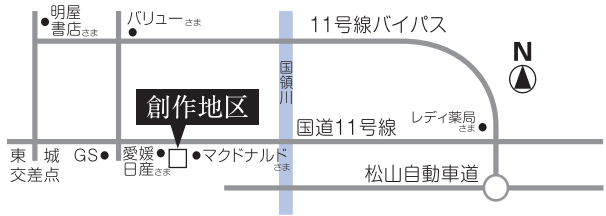

## 百太郎 (ももたろう)

住 所…新居浜市西喜光地町8-1

電 話…090-8663-8311

昼の部 11:00 ~ 14:00 (月~日)

夜の部

月~木 18:00 ~ 22:00 (L021:30)

金・土 18:00 ~ 24:00 (L023:30)

定 休…不定休

外観。店内にはカウンターもあり。

**healing sweets K**

☎0897-27-5556  
 営業時間 12:00 ~ 17:00  
 定休日 木・金曜日

複合商業施設

**創作地区**

新居浜市上泉町8-5 (国道11号線沿い)  
 公式サイト:「創作地区」で検索  
 URL <http://www.sousaku-chiku.com/>

いよいよ春が近づいてきました(^ ^)

# 新居浜のオススメ お花見スポット

黒島海浜公園

新居浜市内各所の公園などで花が  
咲きはじめる季節です！  
今回は3月～4月に咲く花と場所を  
ご案内させていただきます♪

1月から3月	椿	広瀬公園
2月中旬から3月上旬	梅	滝の宮公園、広瀬公園
3月中旬から下旬	河津桜	黒島海浜公園
3月下旬から4月上旬	桜	滝の宮公園、広瀬公園、山根公園、稲荷山公園、 国領川河川敷（2箇所）
4月中旬前後		マイントピア別子
4月中旬から4月下旬	ツツジ	池田池公園、山根公園、グリーンフィールド新居浜