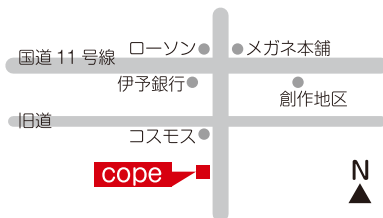

ゆったりくつろげるソファ席

クロッフル ¥660 (税込)

コペ
Cafe and Food **cope**

住所…新居浜市北内町 1-7-11
電話…0897-40-2536
営業…平日 9:30 ~ 17:00
土日祝 8:00 ~ 17:00
定休…水曜、第3木曜

ありがとうございました♪
リフォーム報告

新居浜市K様邸の ドッグラン工事

リフォーム担当
石田栄佑

ワンちゃんが飛び出してしまうように、
フェンスの高さを80cmにしました。