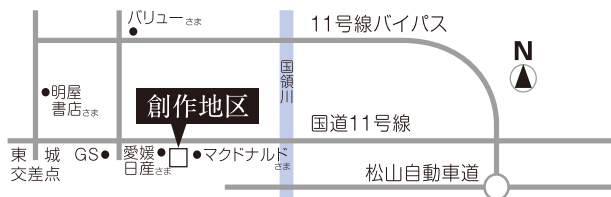

「とるぱーる」による演奏 /アーベントイアーさんのテント

大人気ハンモックバナナさん / ドローン撮影の映像に興奮

複合商業施設

創作地区

新居浜市上泉町8-5 (国道11号線沿い)
公式サイト:「創作地区」で検索
URL <http://www.sousaku-chiku.com/>

各種SNSにて情報発信中!

創作地区は災害時の緊急避難所としてご利用いただけます。

豚バラスライスの生姜焼き