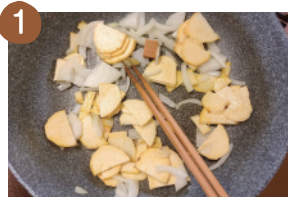

新居浜市上泉町8-5 (国道11号線沿い)
公式サイト「創作地区」で検索

各種SNSにて情報発信中！

創作地区は災害時の緊急避難所としてもご利用いただけます。

社会情勢の変化などにより、営業日、営業時間などが変更になる可能性があります。

ほうれん草とさつまいもの ミルクポタージュ

材料 (4人分)

ほうれん草	100g
塩	適量
タマネギ	80g
さつまいも	90g
バター	10g
ブイヨン	カップ1
牛乳	120ml
塩・コショウ	各少々
生クリーム	適量
パセリ	適量

下準備

- ほうれん草は塩を加えた熱湯で茹でて冷水にとり、水気を絞って2~3cmに切る。
- タマネギは薄切り、さつまいもは皮をむいて薄切りにし、水にさらす。

鍋でバターを溶かし、タマネギさつまいもを炒め、ブイヨンを加えて沸騰すれば蓋をし中火で煮ます。

①とほうれん草をミキサーで、なめらかになるまでしっかりと攪拌し、鍋に戻し入れます。

ガスの炎で
寒い冬もポカポカ

牛乳を加えて温め、塩コショウで味を調えます。器に盛り、生クリームをのせて、パセリを散らして完成です。

完成!

栄養満点 ほうれん草

ほうれん草は総合栄養野菜と呼ばれるほど栄養豊富なお野菜。中でも鉄分は牛レバーと同じくらい含まれています。赤血球を作る材料になり、貧血予防に役立ちます。

読者様 プレゼント クイズ♪

前号の当選者発表

弊社営業担当者が
お届けさせていただきます。

ハンドルバスケット

👑 新居浜市
船木 H.S 様