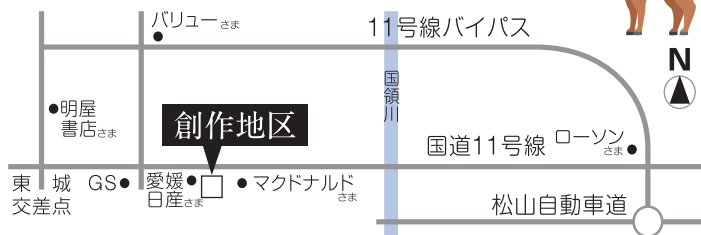

創作地区レポート Creation area Report 035

創作地区お得情報！！

アツアツ土鍋料理！

創作地区東側「ぶんぶくちゃがま」。ハンバーガーや、みたらし団子など、人気メニューが味わえます。これからの季節はなんといってもアツアツの土鍋料理。ほっこり小民家風のお店で、身も心もあったかく。テイクアウトメニューも充実しています。

ぶんぶくちゃがま

営業時間…10:30～14:30
定休日……土・日・月曜日・祝日
電話……0897-47-3838

創作ビル内

amanjiwo
Studio Atére
niko
ペットサロン HARU
PooKitchen
Racine
LITHIUM...
がすやのごはん

敷地東側

CRAFT COO
ぶんぶくちゃがま

敷地奥側

healing sweets K
山ちゃんパン

複合商業施設

創作地区

新居浜市上泉町8-5 (国道11号線沿い)
公式サイト「創作地区」で検索

各種SNSにて情報発信中！

創作地区は災害時の緊急避難所としてもご利用いただけます。

社会情勢の変化などにより、営業日、営業時間などが変更になる可能性があります。

ほうれん草とさつまいもの ミルクポタージュ

材料 (4人分)

ほうれん草	100g
塩	適量
タマネギ	80g
さつまいも	90g
バター	10g
ブイヨン	カップ1
牛乳	120ml
塩・コショウ	各少々
生クリーム	適量
パセリ	適量