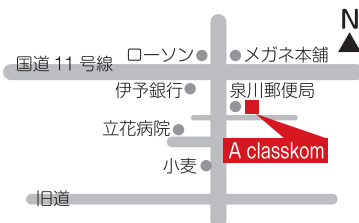

店内

個室

外観

A classkom (エークラスコム)

住所…新居浜市上泉町 1-30
電話…080-3921-4939
営業…19:00 ~ 0:00
定休…水曜 (不定休)

創作地区レポート Creation area Report 050

play field mountain

(プレイフィールドマウンテン)

play field mountain

プレイフィールドマウンテン

住所……新居浜市上泉町 8-5
(創作ビル 1F)
営業時間…金曜日 18:00-21:00
土日祝 12:00-18:00
定休日……月～木曜日

複合商業施設

創作地区

Instagram

新居浜市上泉町 8-5 (国道 11 号線沿い)
公式サイト: 「創作地区」で検索
URL <http://www.sousaku-chiku.com/>