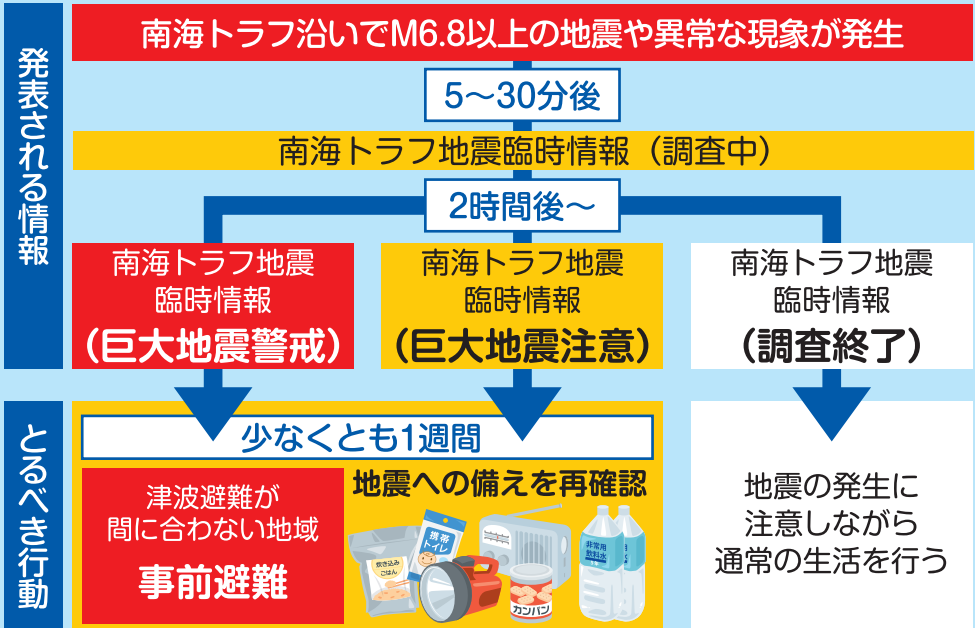

外観もイベント仕様!

ミニゲームのブース☆

南海トラフ地震について

前回は地震編の最終回でしたが、8月8日に、宮崎県で発生した地震を受けて、追加でご紹介させていただきます。

8月8日に発表された「南海トラフ地震臨時情報」とは

「南海トラフ地震臨時情報」とは、南海トラフ沿いでM6.8以上の地震や異常な現象が観測された場合や地震発生の可能性が相対的に高まっていると評価された場合等に、気象庁から発表される情報です。情報名の後に**キーワード**が追加され「南海トラフ地震臨時情報（調査中）」等の形で情報発表されます。

政府や自治体から、キーワードに応じた防災対応（とるべき行動）がテレビやラジオ、インターネットで呼びかけられますので、下記に紹介させていただきます。

南海トラフ地震臨時情報の発表後にとるべき行動

台風被害を防ぐには、普段からの備えや正しい情報の入手が重要です。
被害を未然に防ぐために正しい知識を身につけ災害に備えましょう。

気象庁が発表している台風への備え5箇条

①家の外の備えを行う (大雨が降る前、風が強くなる前に済ませましょう)

- ★窓や雨戸はしっかりと鍵をかけ、必要に応じて補強。
- ★側溝や排水口を掃除して水はけを良くしておく。
- ★風で飛ばされそうな物は固定したり、屋内へ移動する。

②家の中の備えを行う

- ★非常用具、非常食の確認
(懐中電灯、携帯用ラジオ、救急用品、レトルト食品、缶詰など)。
- ★室内安全対策をする
(窓ガラスに飛散防止フィルムやテープを貼る。カーテンを閉じるなど)。
- ★水の確保をする
(断水に備えて飲料水を確保したり、浴槽に水を張って生活用水を確保するなど)。